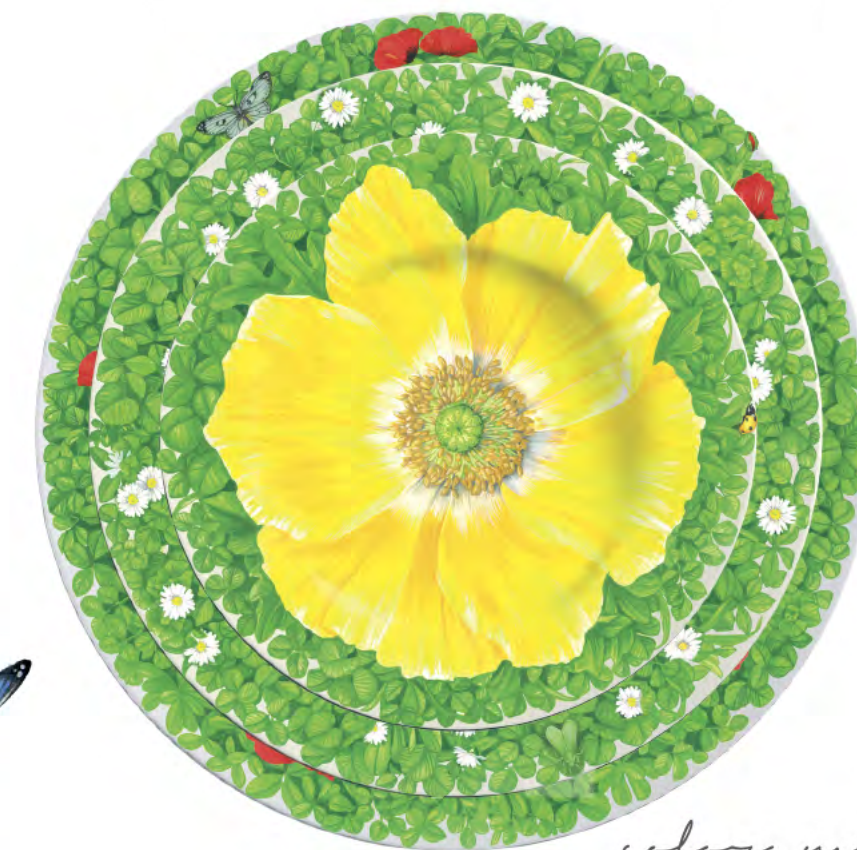

TAITÙ

L'Allegria da 4 punti di vista

2 VISTA DI FRONTE
guardando il profilo del prato
illuminato dal sole

PRATI ITALIANI

Fine Bone China

Una ventata di ottimismo e di allegria.
Un inno alla natura, prodiga di momenti d'estasi e di gioia.
Tutto questo è Prati Italiani, una collezione giocosa
che ci permette, con le sue molteplici combinazioni,
di portare sulla tavola la natura con la sua disarmante bellezza.

color mix

2-96 | **Segnaposto** - Chop
Ø 31 cm Set/4 assorted

2-90 | **Piano** - Dinner
Ø 27 cm Set/4 assorted

2-95 | **Fondo Coupe** - Coupe soupe
Ø 20,5 cm Set/4 assorted

2-91 | **Frutta** - Salad
Ø 21,5 cm Set/4 assorted

2-991 | **Espresso** - c/s
Set/4 assorted

color mix

PRATI ITALIANI

Fine Bone China

A wave of optimism and joy.
A Hymn to the Nature, rich of joyful moments and elation.
All this is "Prati italiani" (Italian meadows), a playful collection made
of many combinations
allowing us to take the charming beauty of Nature on your table.

ogni forma
il suo
PORTAFORTUNA

farfalla

diavoleto

*farfalla
ape*

*coccinella
gialla*

*coccinella
rossa*

yellow yellow

yellow yellow