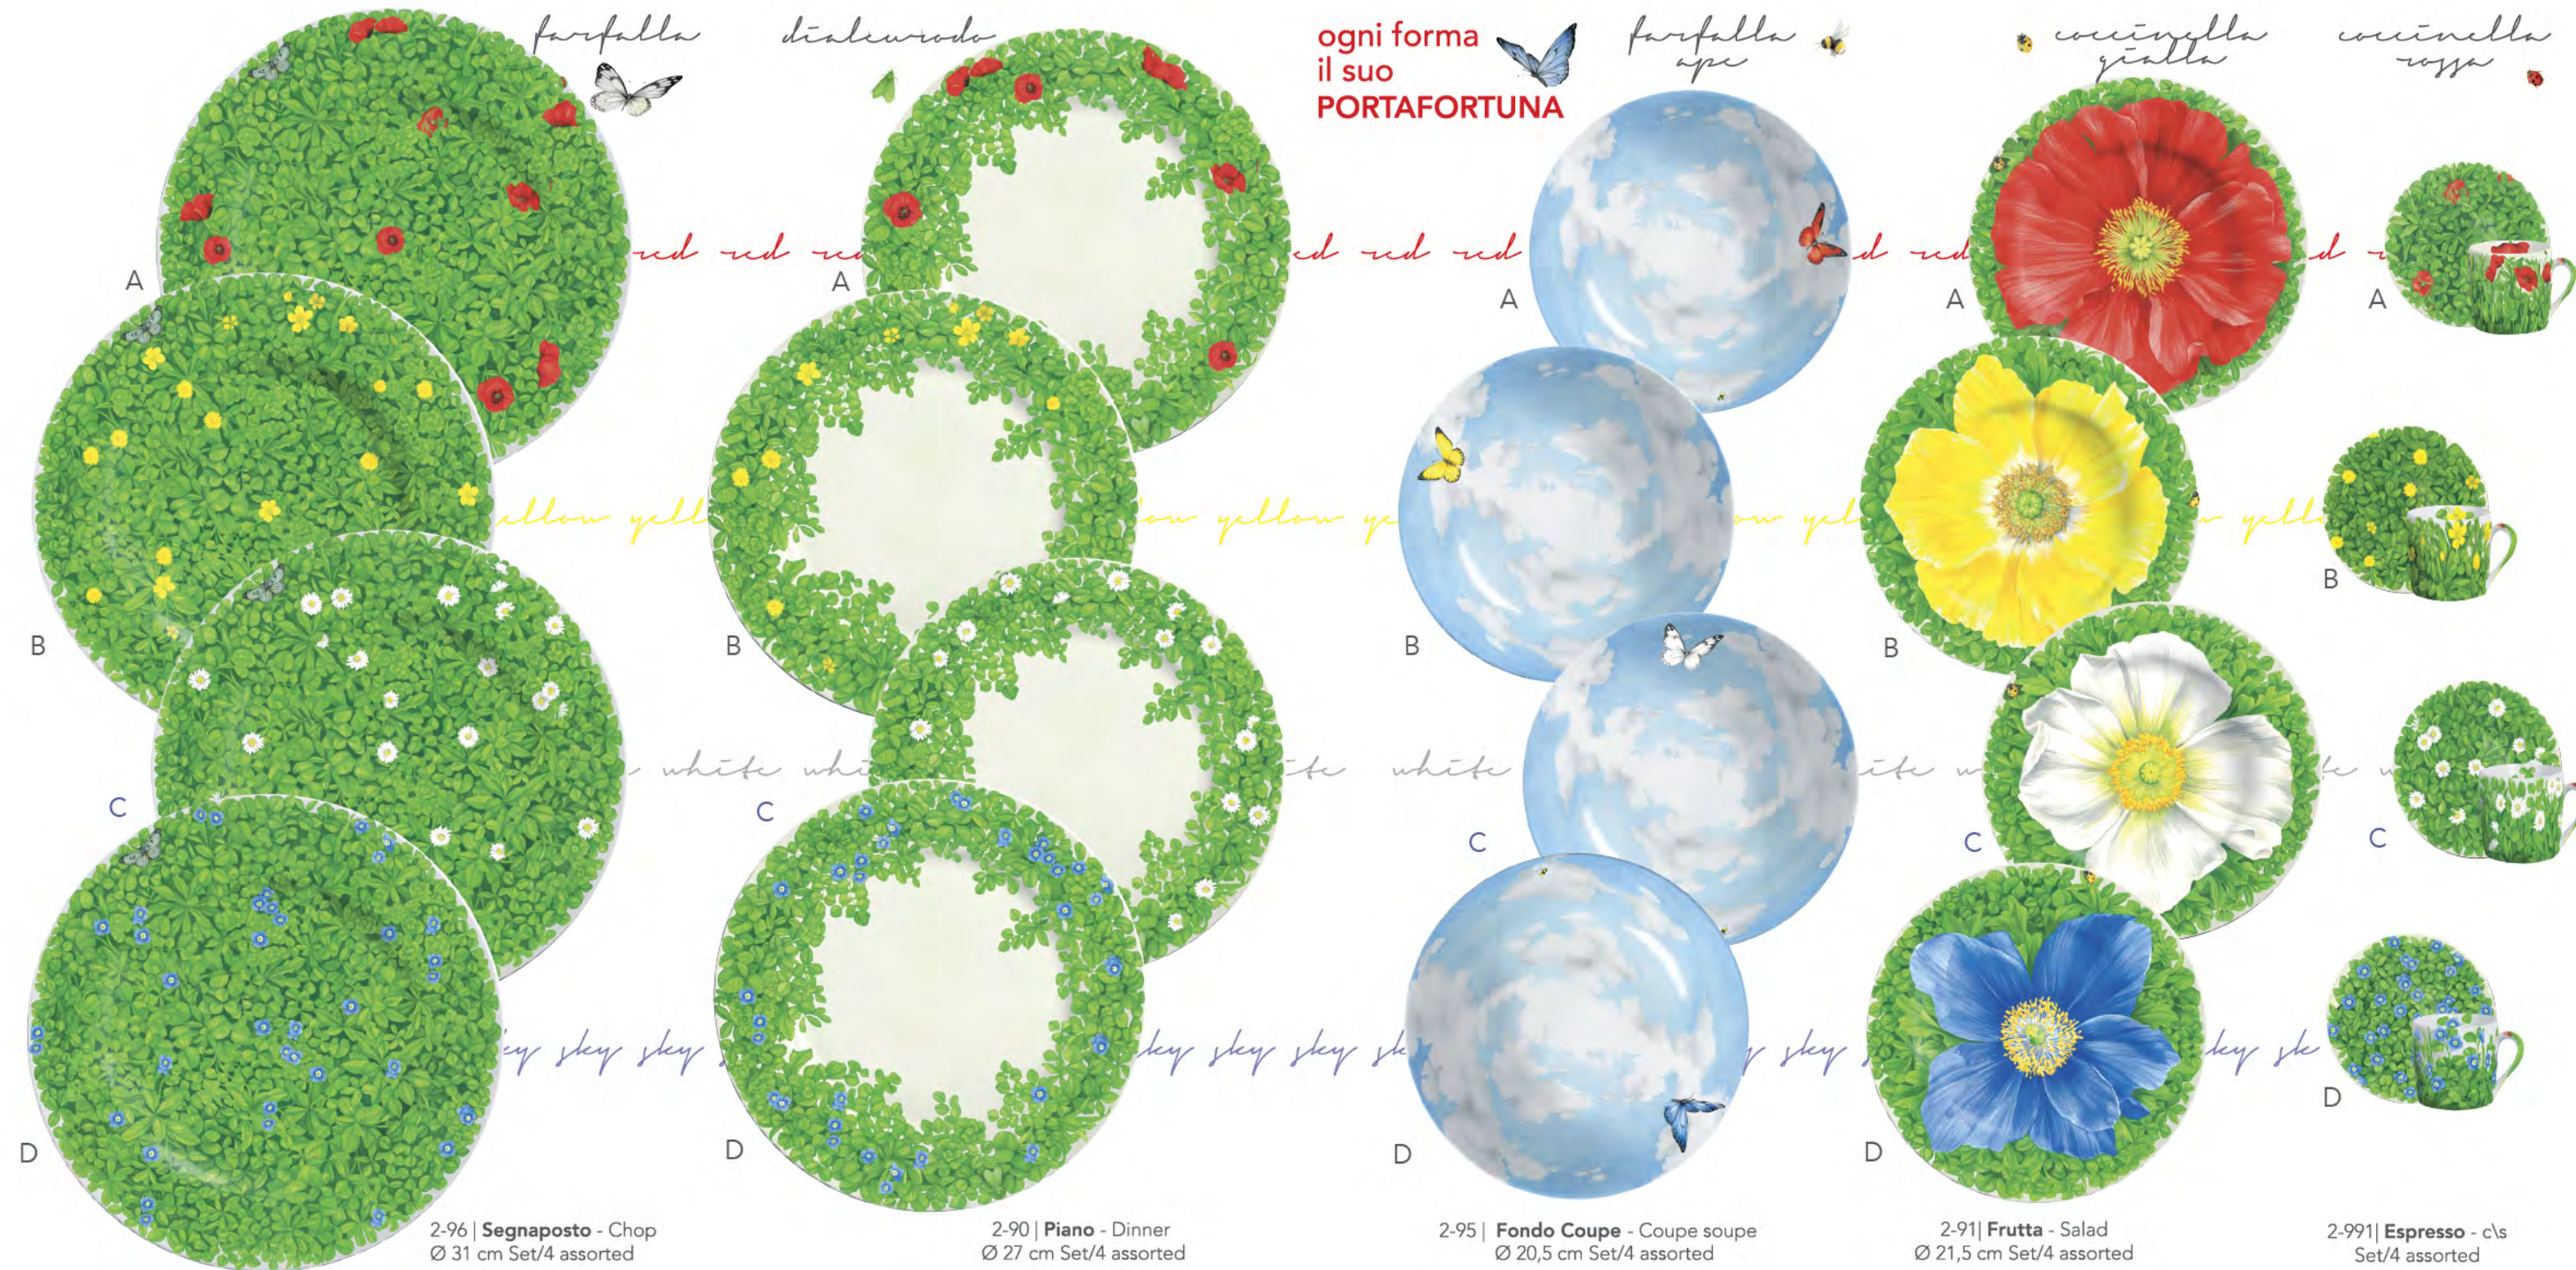

TAITÙ

L'Allegria da 4 punti di vista

2 VISTA DI FRONTE
guardando il profilo del prato
illuminato dal sole

PRATI ITALIANI

Fine Bone China

Una ventata di ottimismo e di allegria.
Un inno alla natura, prodiga di momenti d'estasi e di gioia.
Tutto questo è Prati Italiani, una collezione giocosa
che ci permette, con le sue molteplici combinazioni,
di portare sulla tavola la natura con la sua disarmante bellezza.

color mix

2-96 | **Segnaposto** - Chop
Ø 31 cm Set/4 assorted

2-90 | **Piano** - Dinner
Ø 27 cm Set/4 assorted

2-95 | **Fondo Coupe** - Coupe soupe
Ø 20,5 cm Set/4 assorted

2-91 | **Frutta** - Salad
Ø 21,5 cm Set/4 assorted

2-991 | **Espresso** - c/s
Set/4 assorted

color mix

PRATI ITALIANI

Fine Bone China

A wave of optimism and joy.
A Hymn to the Nature, rich of joyful moments and elation.
All this is "Prati italiani" (Italian meadows), a playful collection made
of many combinations
allowing us to take the charming beauty of Nature on your table.

ogni forma
il suo
PORTAFORTUNA

farfalla

diavoleto

*farfalla
ape*

*coccinella
gialla*

*coccinella
rossa*

yellow yellow

yellow yellow